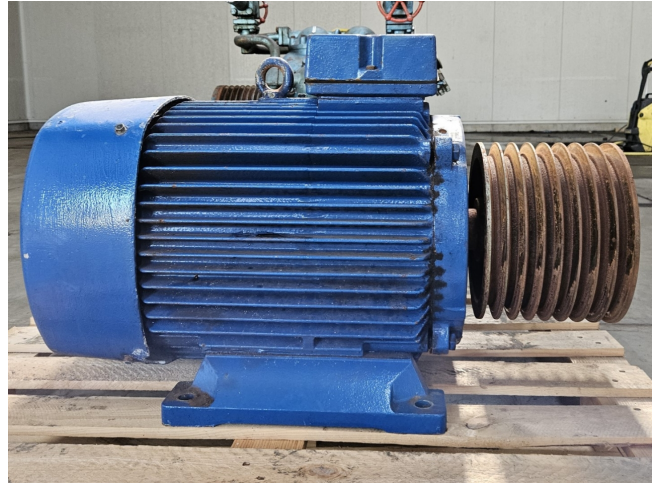

VEM Motors KMER 250 M4

Specifications

Marque	VEM Motors
Type	KMER 250 M4
kW	55
RPM	1475
Size & Weight	900x450x580 mm (LxWxH) & 375 kg
50 Hz / 60 Hz	50 Hz
Stock	1

Description

Used VEM Motors KMER 250 M4

Used VEM Motors KMER 250 M4 electro motor with the following specifications: 50 Hz - 55 kW - 1475 RPM.